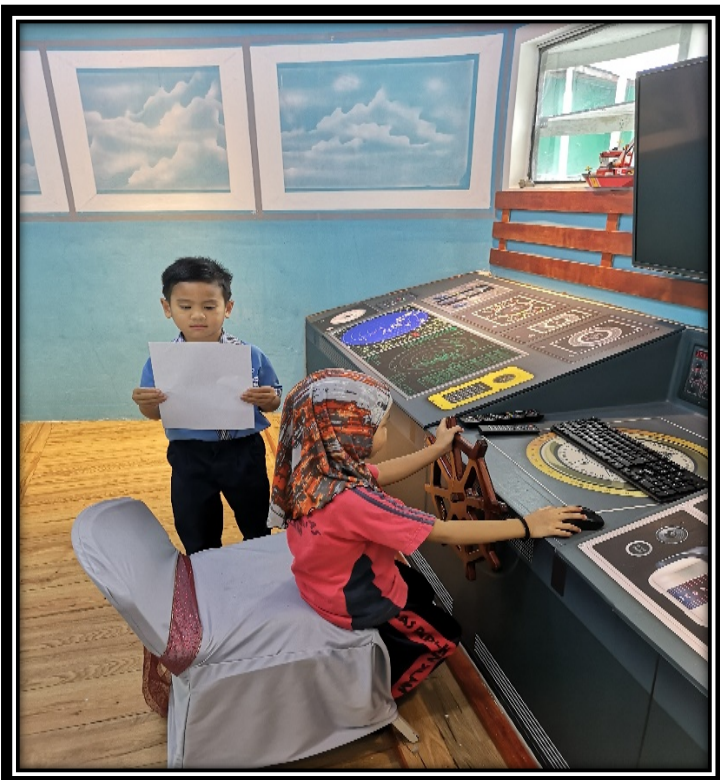

ACT LIKE NAVY

ALAT BAHAN

SMART TV

CPU

LC

BAJU KAPTEN

MOUSE, SPEAKER, REMOTE & JOYSTICK

Kapal selam

Kapal selam di dalam laut

Kapal selam sangat laju